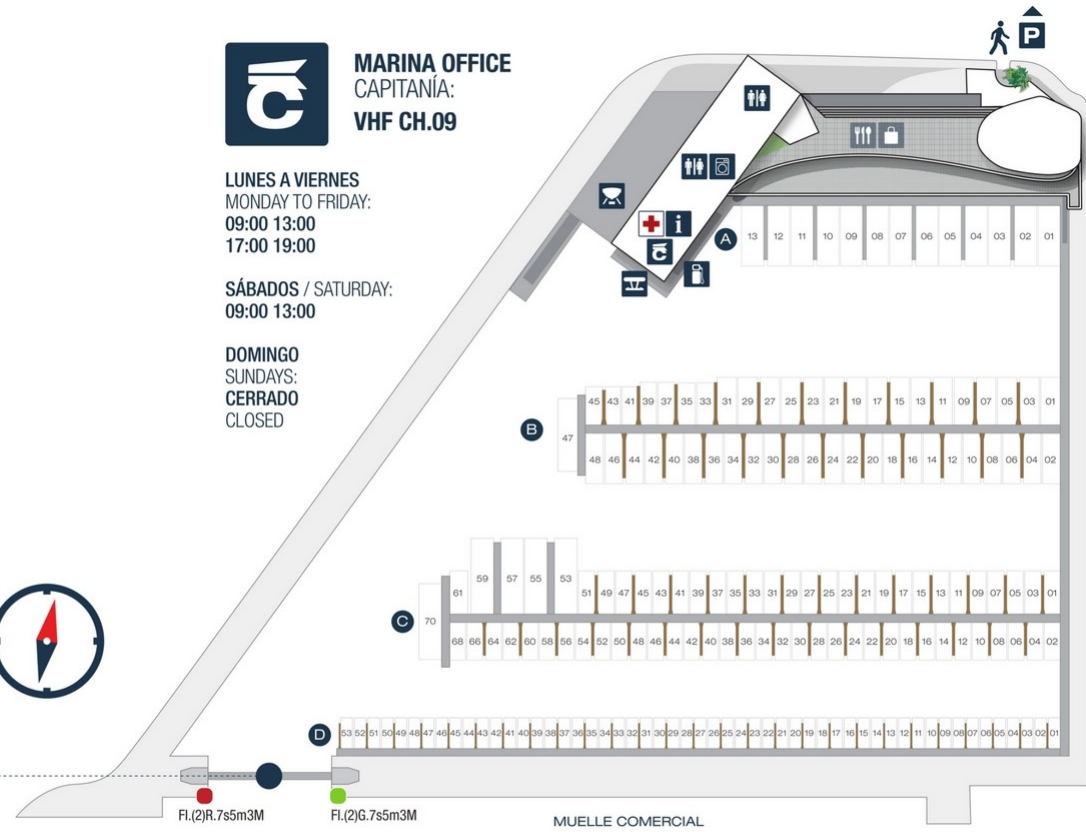

**MARINA OFFICE**  
CAPITANÍA:  
VHF CH.09

LUNES A VIERNES  
MONDAY TO FRIDAY:  
09:00 13:00  
17:00 19:00

SÁBADOS / SATURDAY:  
09:00 13:00

DOMINGO  
SUNDAYS:  
CERRADO  
CLOSED

Capitanía /  
Marina Office

Varadero /  
Boatyard

Recepción /  
Reception

Combustible /  
Fuel dock

Información turística /  
Tourist information

Aseos /  
Toilets

Duchas /  
Showers

Lavandería /  
Laundrette

Cajero /  
Cashpoint