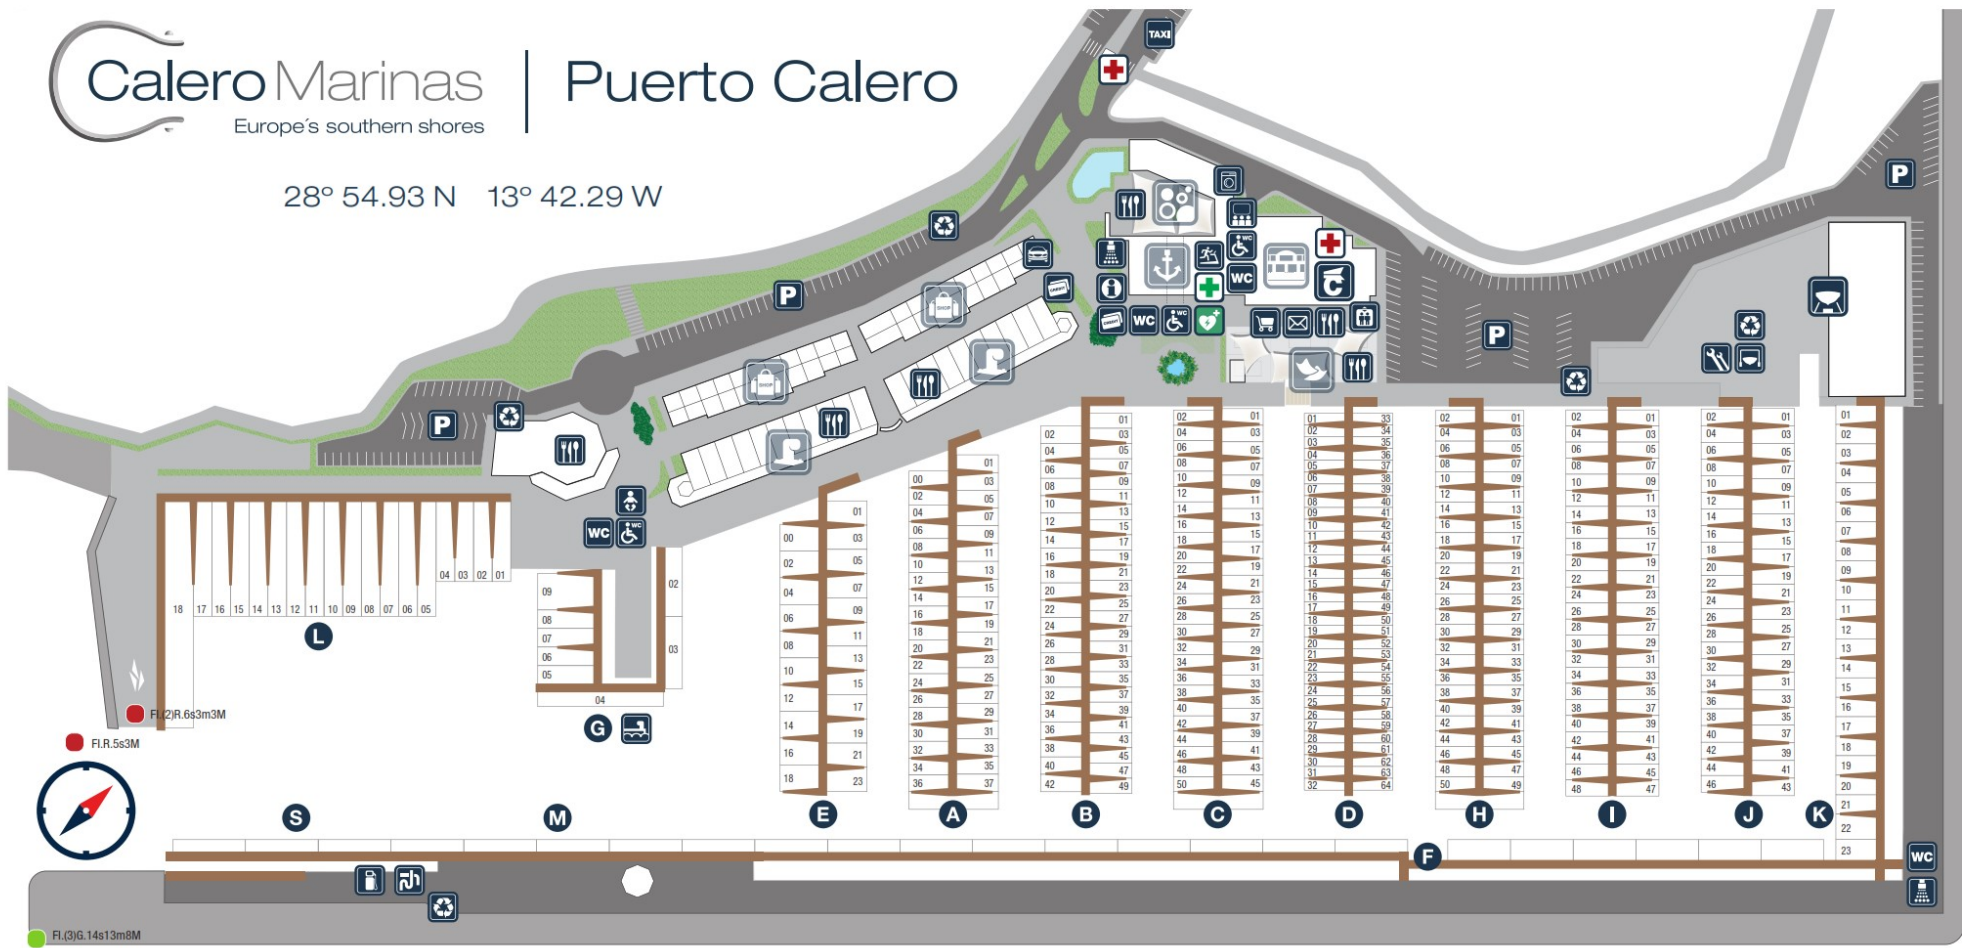

Calero Marinas | Puerto Calero

Europe's southern shores

28° 54.93 N 13° 42.29 W

- Botiquín de Primeros Auxilios First Aid Kit
- Parada taxi Taxi rank
- Aseos Toilets
- Aseo Minusválidos WC-Disabled access
- Cambiador para bebés Baby changing table
- Duchas Showers
- Servicio técnico Repairs & services
- Cajeros Cash Point
- Depósito reciclaje Recycling containers
- Restaurantes Restaurants
- Ascensor Lift
- Lavandería Laundrette
- Combustible Fuel dock
- Muelle de espera Visitor's dock
- Parking Car parks
- Travelift Boat hoist
- Alquiler de coches Car rental
- Vaciado de sentinas Pump out station
- Supermercado Supermarket
- Gimnasio Gym
- Auditorio Puerto Calero Auditorium
- Correo Post box

MARINA OFFICE | CAPITANÍA:
VHF ch.09
 Abierta todos los días | Open daily:
 08:00 - 20:00 (Domingo | Sunday: 9:00 - 20:00)

VARADERO | BOATYARD:
 Horario oficina | Reception hours:
 Lunes - Viernes | Monday - Friday:
 08:00 - 16:00

EDIF. ANTIGUO VARADERO

PASEO DE LA MODA

PLAZA DEL ARTE

GALERÍA NAÚTICA

PASEO MARÍTIMO

PLAZA LAS CARPAS