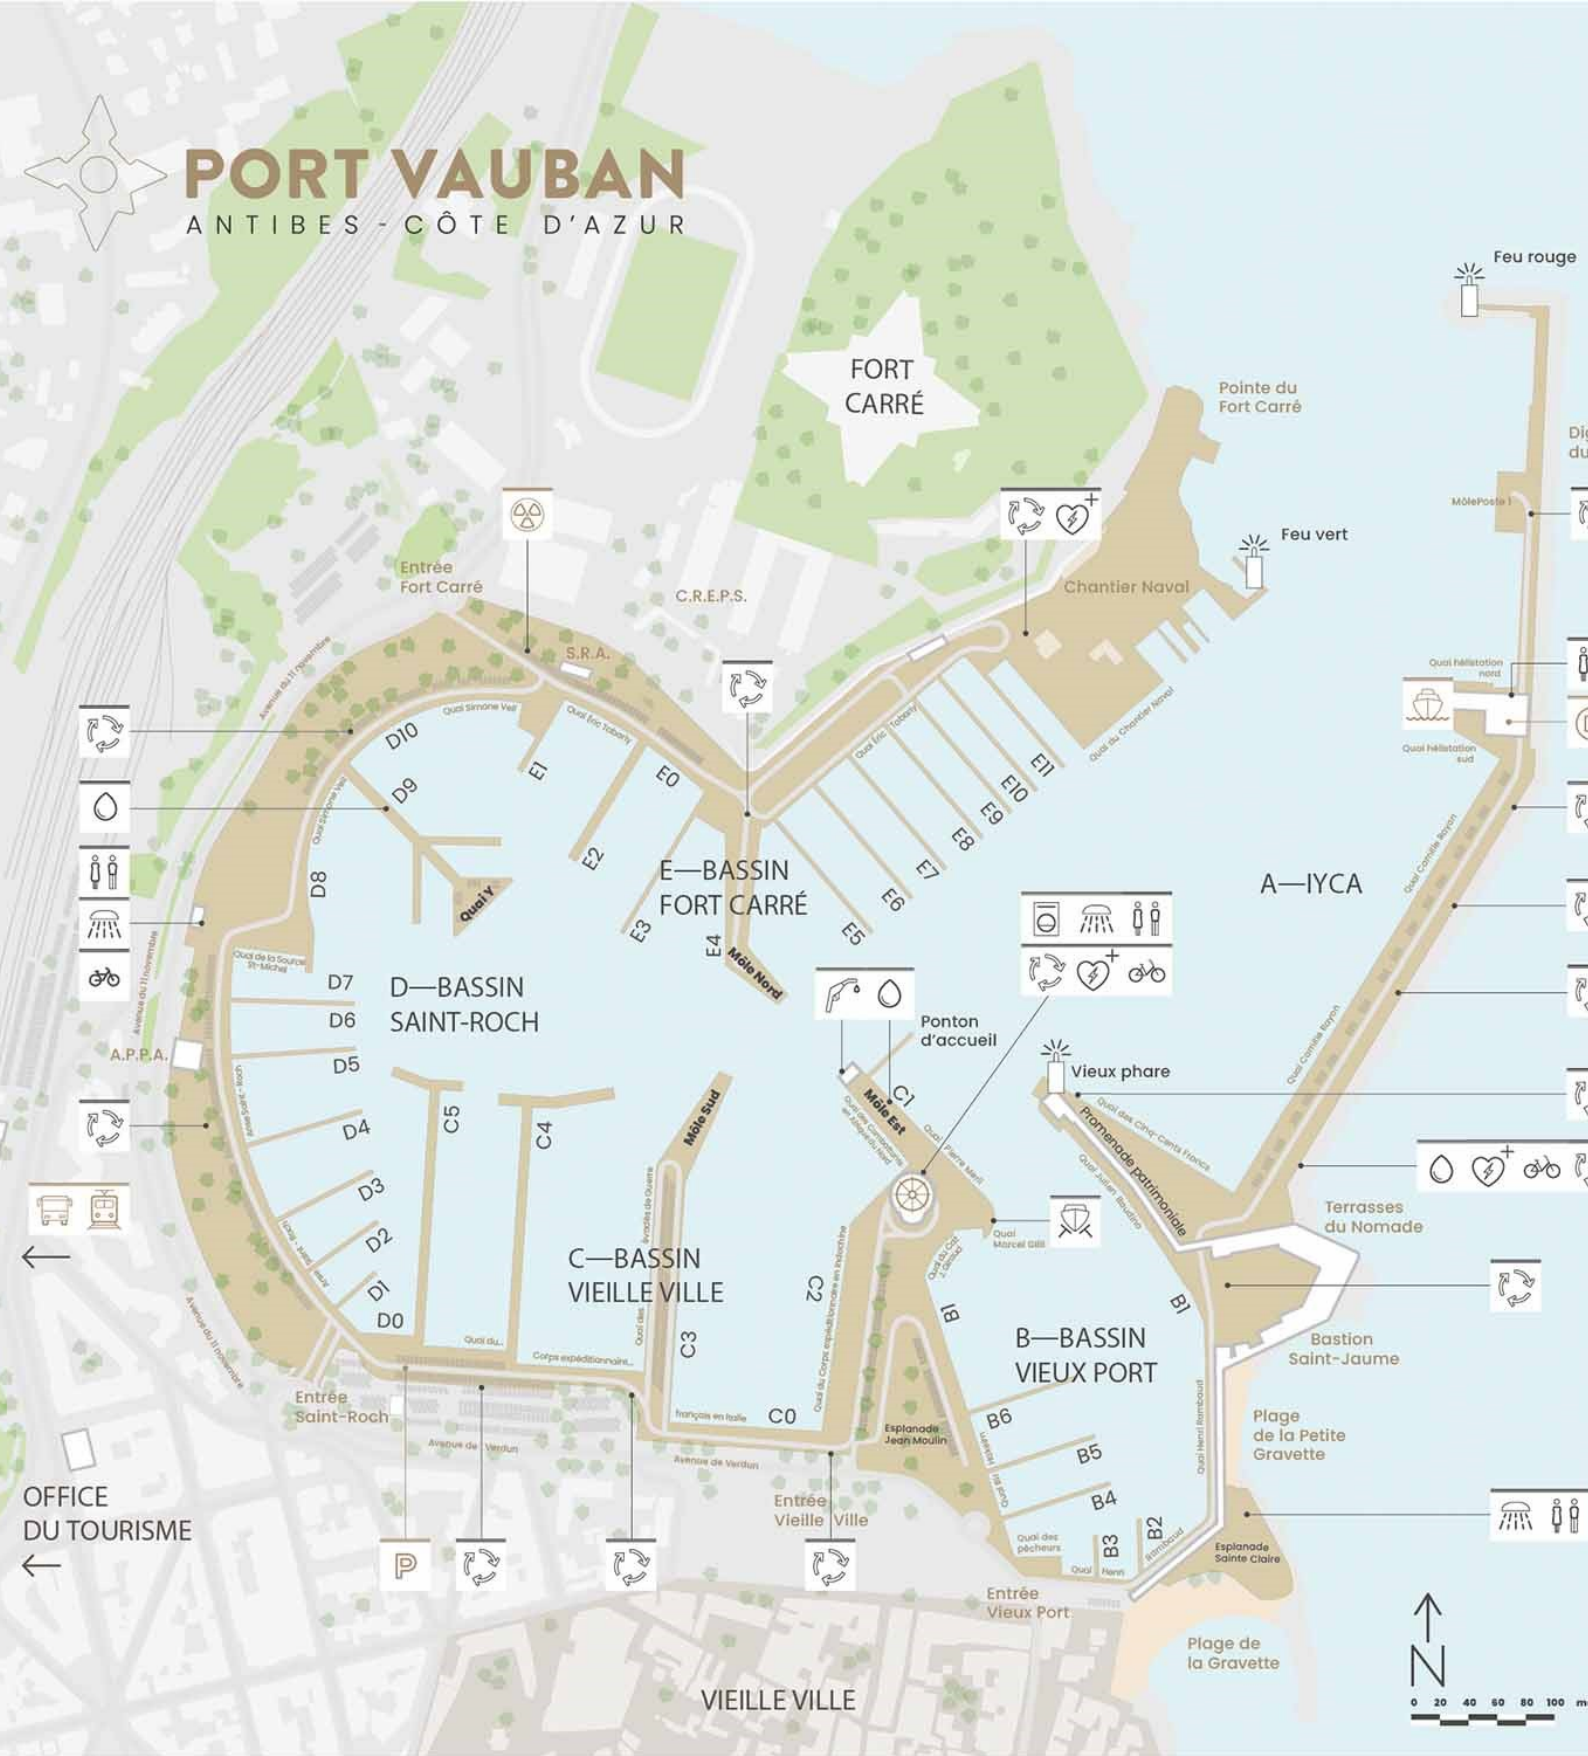

PORT VAUBAN

ANTIBES - CÔTE D'AZUR

INFORMATIONS PRATIQUES

Météo et actualités du Port en temps réel

SERVICES TOUS PUBLICS

-  Bureau du port
Harbour Master's office
-  International Yacht Club of Antibes
-  Accueil parking
Car park office
-  Héliport
-  Gare routière
Bus station
-  Gare ferroviaire
Train station