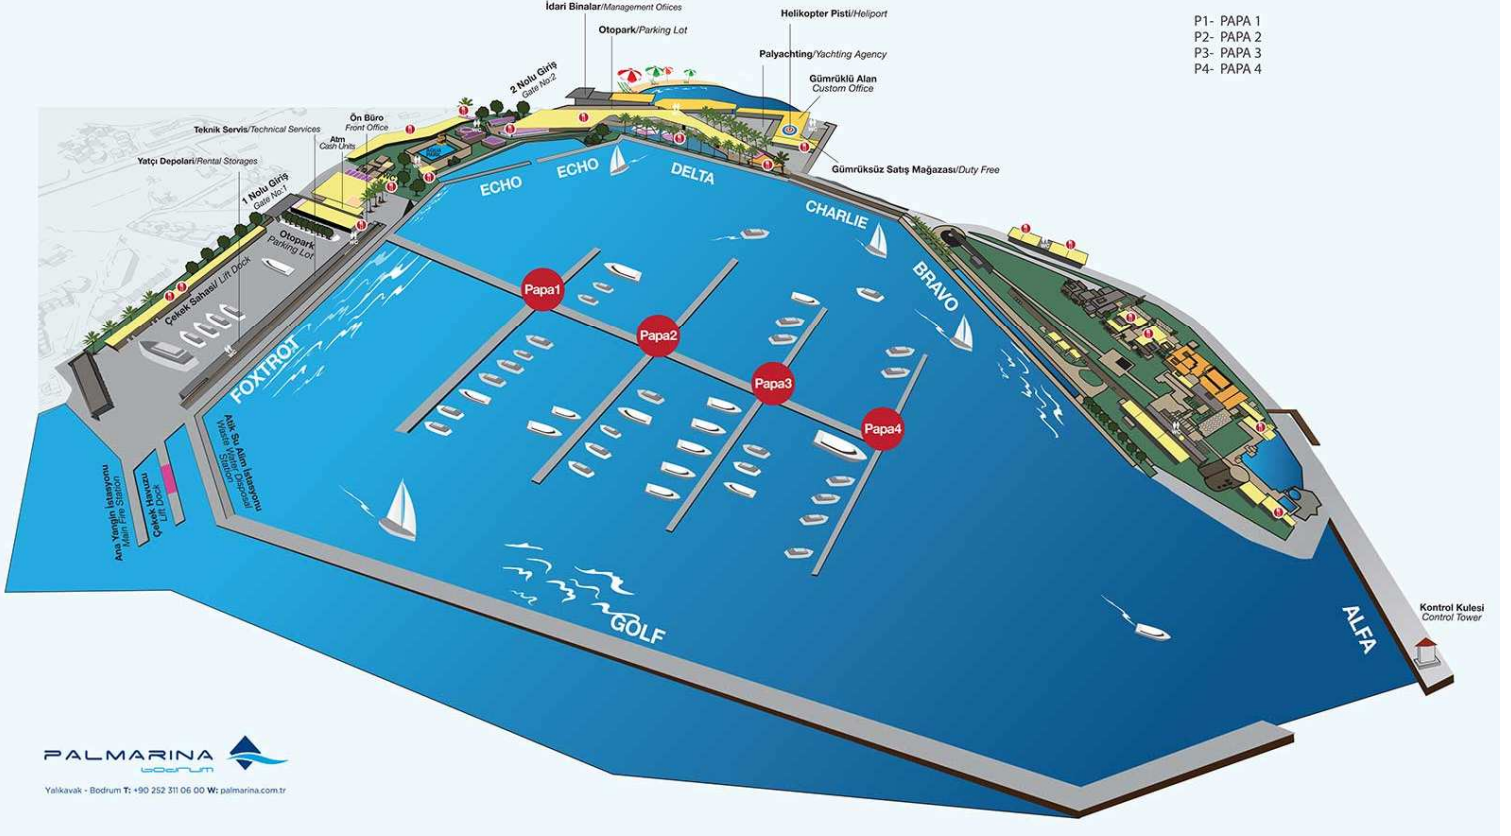

Rihtim & Pontonlar / Berths&Pontoons

- A- Alfa
- B- Bravo
- C- Charlie
- D- Delta
- E- Echo
- F- Foxtrot
- G- Golf

- P1- PAPA 1
- P2- PAPA 2
- P3- PAPA 3
- P4- PAPA 4

For more information on these berths please email: info@marinaberths.com