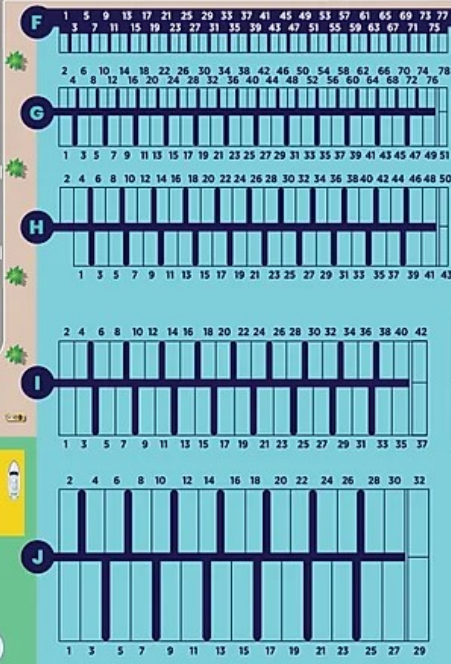

Lat. 38° 42'N | Long 9° 25'W

Cais de S. Bernardo
S. Bernardo Pier

Praça
Promenade

Cais Técnico
Technical Pier

Cais Marítimo Turístico
Maritime Touristic Pier

Cais de Eventos
Events Pier

Cais de Mega Iates
Mega Yachts Pier

Cais de Recepção
Reception Pier

Cais de Combustível
Fuel Pier