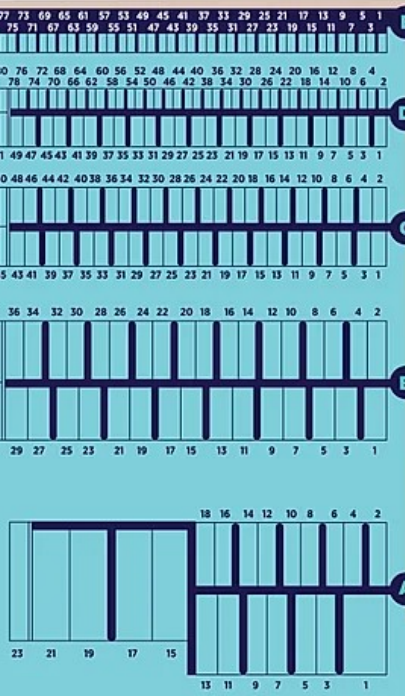

Lat. 38° 42'N | Long 9° 25'W

Cais de S. Bernardo
S. Bernardo Pier

Praça
Promenade

Cais Técnico
Technical Pier

Cais Marítimo Turístico
Maritime Touristic Pier

Cais de Eventos
Events Pier

Cais de Mega Iates
Mega Yachts Pier