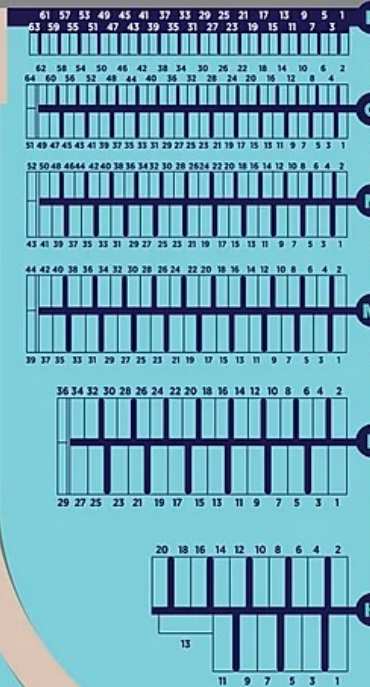

Lat. 38° 42'N | Long 9° 25'W

Cais de S. Bernardo
S. Bernardo Pier

Praça
Promenade

Cais Técnico
Technical Pier

Cais Marítimo Turístico
Maritime Touristic Pier

Cais de Eventos
Events Pier

Cais de Mega Iates
Mega Yachts Pier

Cais de Recepção
Reception Pier

Cais de Combustível
Fuel Pier