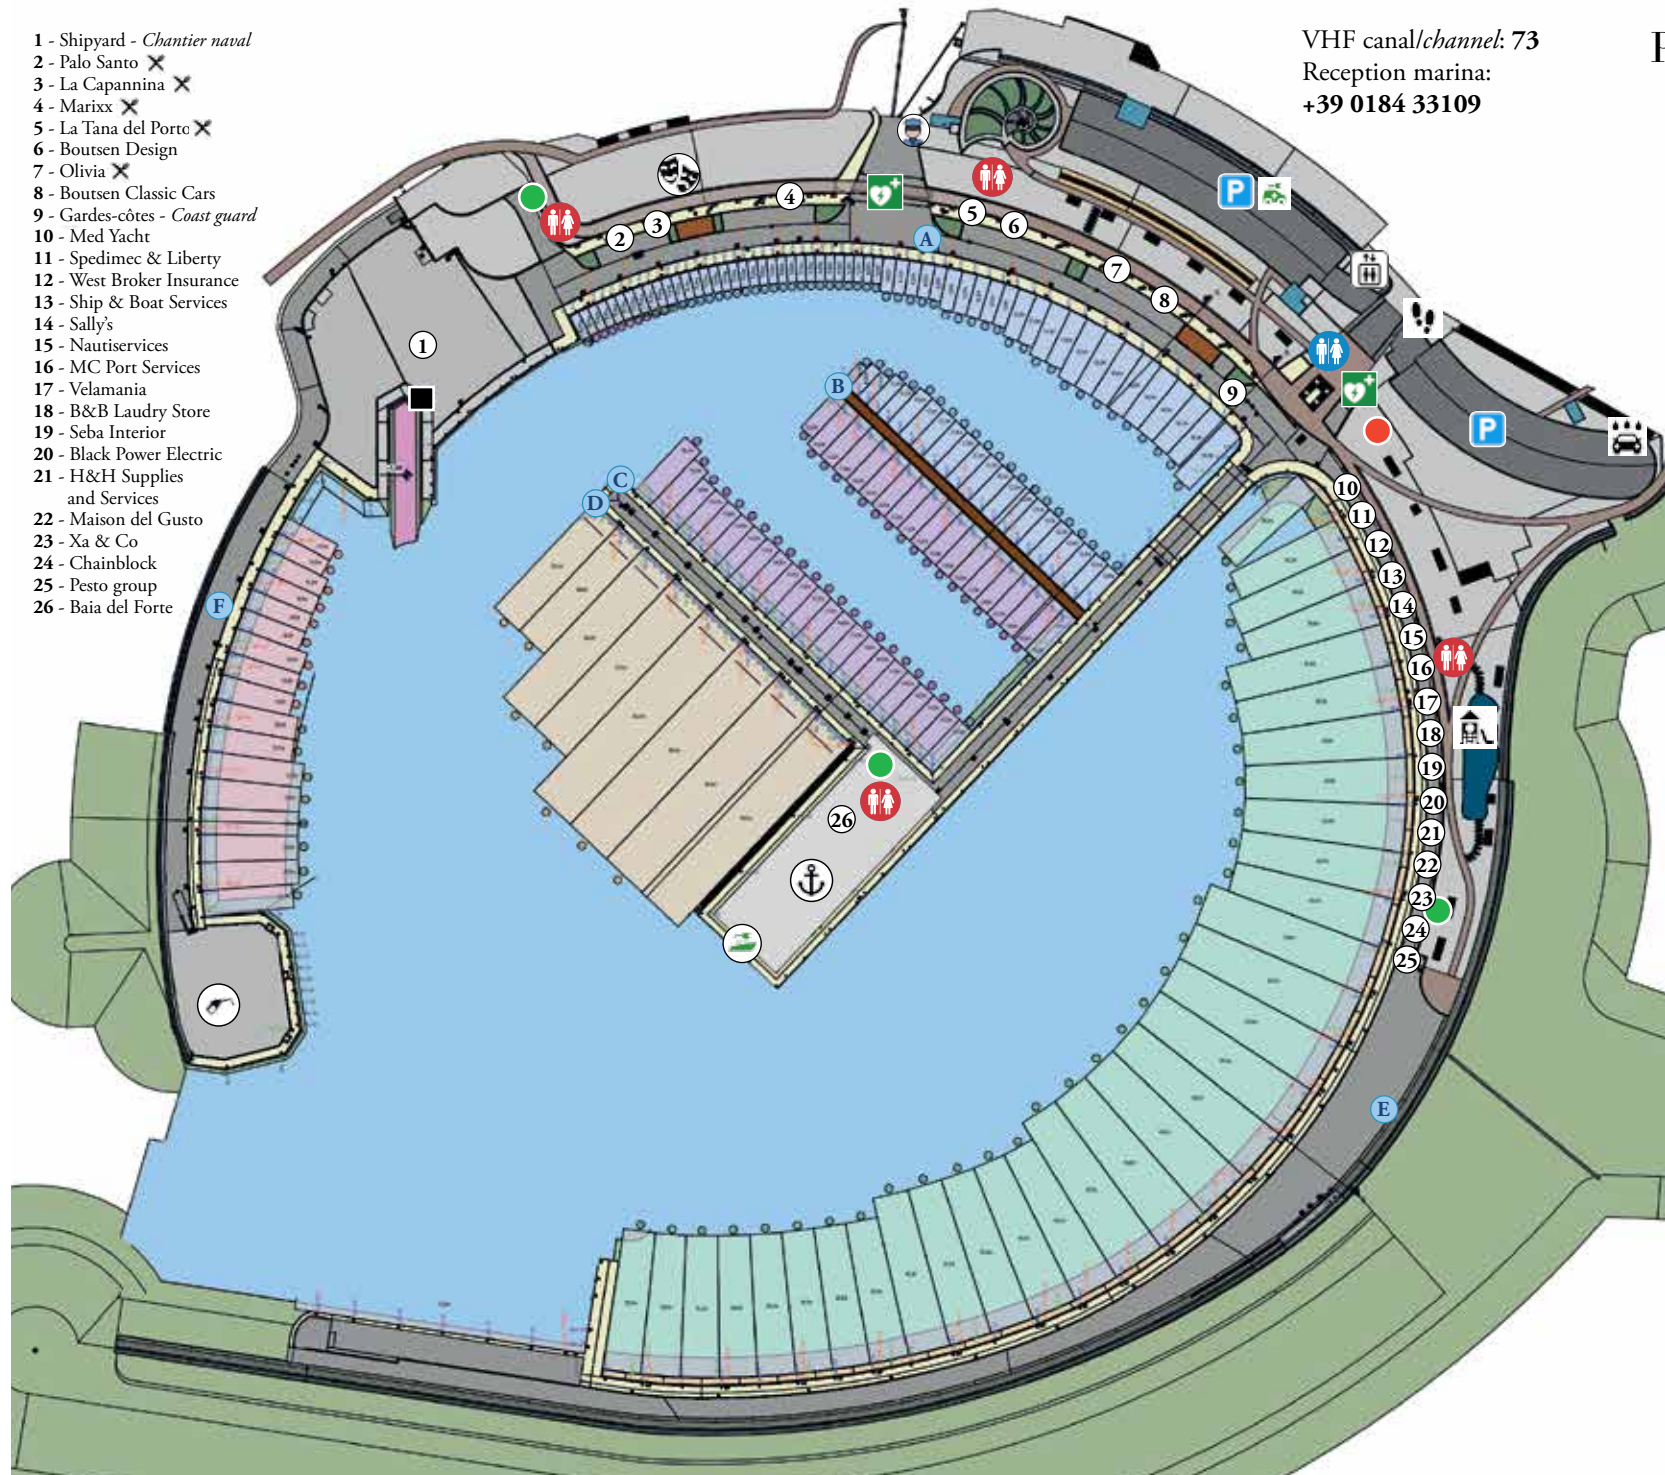

Port de Cala del Forte

Cala del Forte Port

VHF canal/channel: 73
 Reception marina:
 +39 0184 33109

- 1 - Shipyard - *Chantier naval*
- 2 - Palo Santo ✕
- 3 - La Capannina ✕
- 4 - Marixx ✕
- 5 - La Tana del Porto ✕
- 6 - Boutsen Design
- 7 - Olivia ✕
- 8 - Boutsen Classic Cars
- 9 - Gardes-côtes - *Coast guard*
- 10 - Med Yacht
- 11 - Spedimec & Liberty
- 12 - West Broker Insurance
- 13 - Ship & Boat Services
- 14 - Sally's
- 15 - Nautiservices
- 16 - MC Port Services
- 17 - Velamania
- 18 - B&B Laundry Store
- 19 - Seba Interior
- 20 - Black Power Electric
- 21 - H&H Supplies and Services
- 22 - Maison del Gusto
- 23 - Xa & Co
- 24 - Chainblock
- 25 - Pesto group
- 26 - Baia del Forte

Légendes - Captions

- Capitainerie de Cala del Forte
Cala del Forte Office & Reception
- Carburant - *Fuel station*
- Station recharge pour bateaux électriques - *Charging station for electric yachts*
- Aire de carénage - *Careening area*
- Tri sélectif - *Bin room*
- Déchets polluants - *Pollution waste*
- Sanitaires réservés aux plaisanciers
Toilets and showers reserved for yachtsmen
- Toilettes publiques
Public services (toilets)
- Défibrillateur - *Heart attach device*
- Sécurité - *Security office*
- Parking sous-sol et aérien
Underground and street level
- Parking avec recharge électrique
Parking with charging station for electric cars
- Lavage pour voitures réservés aux plaisanciers - *Car wash parking level -2 reserved for yachtsmen*
- Ascenseur public - *Public lift*
- Promenade pédestre - *Pedestrian walk*
- Roseraie - *Rose garden*
- Amphithéâtre - *Amphitheater*
- Aire de jeux enfants
Playgrounds for kids
- Quai Alfa - *Dock Alfa*
- Quai Bravo - *Dock Bravo*
- Quai Charlie - *Dock Charlie*
- Quai Delta - *Dock Delta*
- Quai Echo - *Dock Echo*
- Quai Foxtrot - *Dock Foxtrot*